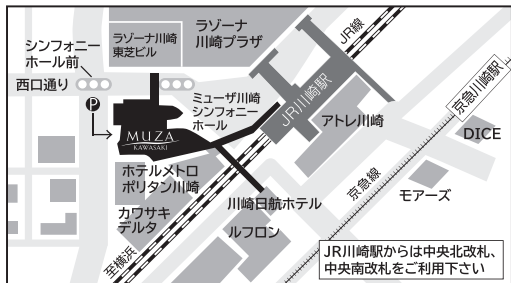

### JR川崎駅中央西口に直結

〒212-8557  
神奈川県川崎市幸区大宮町1310  
Tel.044-520-0100  
Fax.044-520-0103  
<https://www.kawasaki-sym-hall.jp>

音楽のまちかわさき

MUZA  
KAWASAKI

SYMPHONY HALL

ミュージア川崎シンフォニーホール