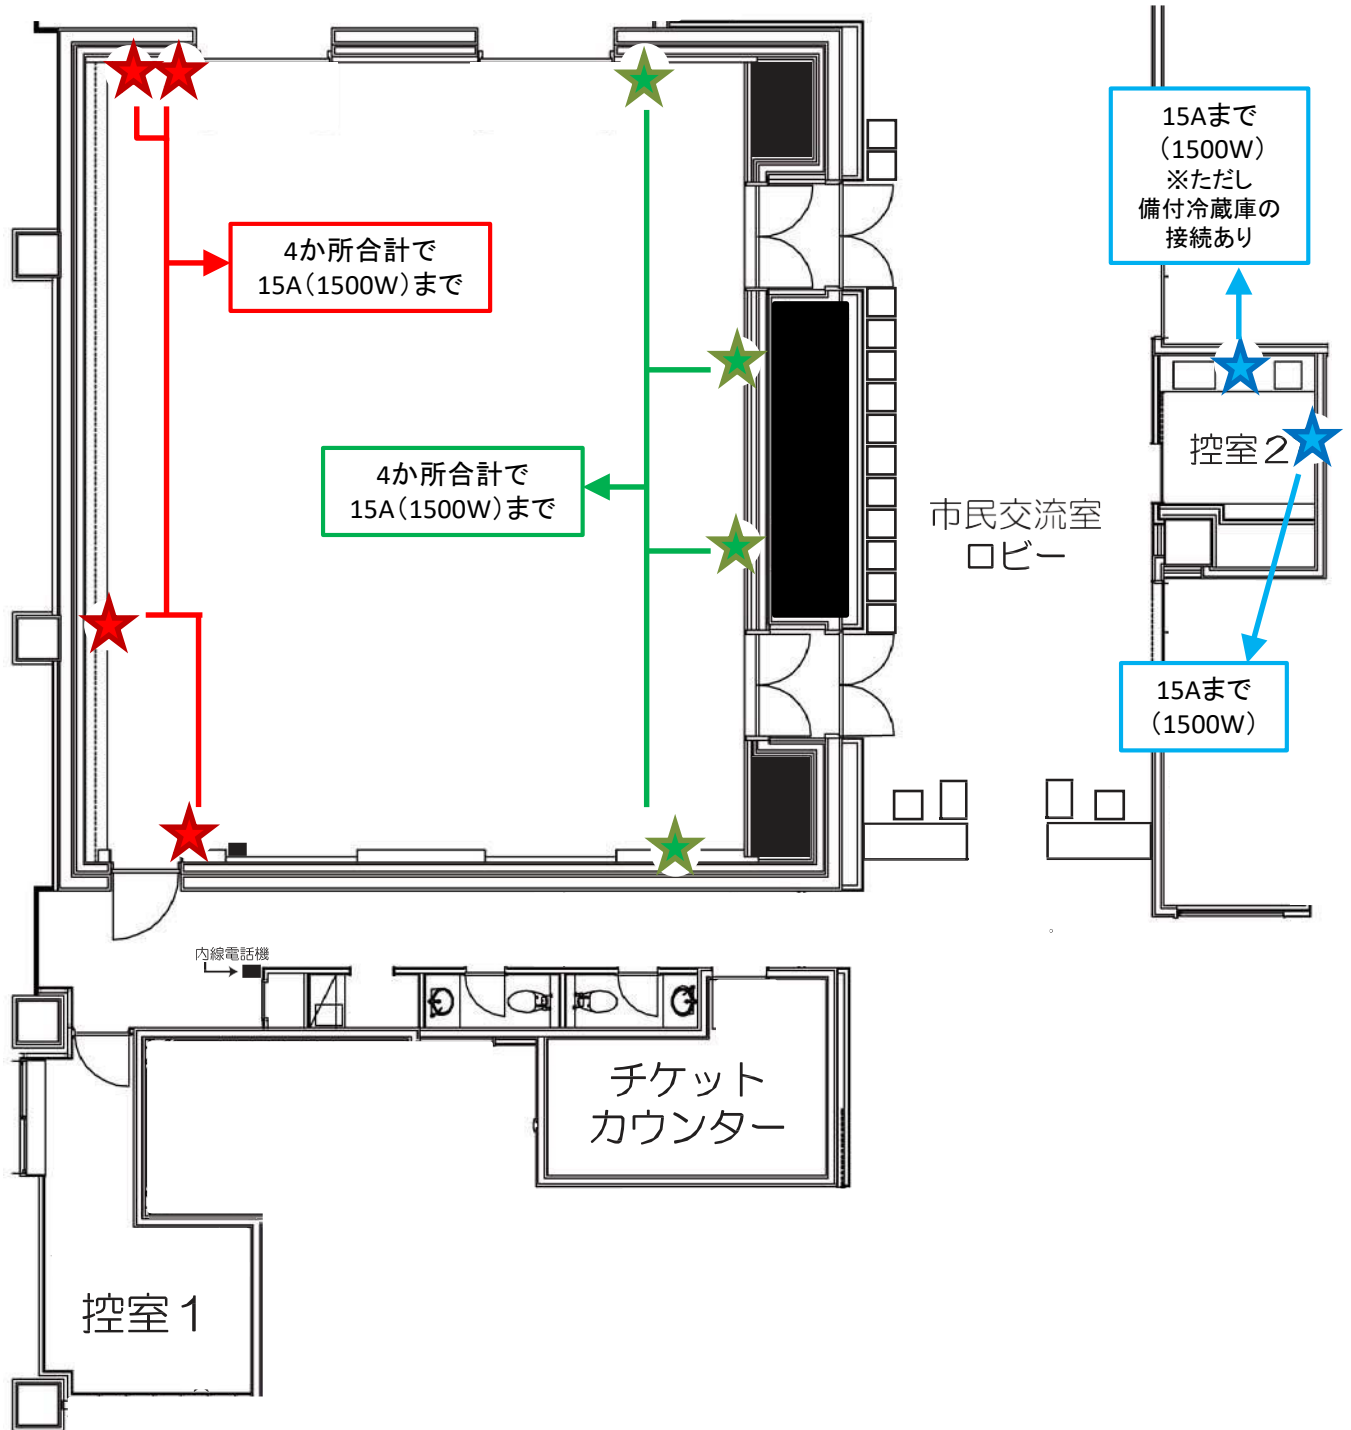

市民交流室 電気の容量

★コンセント

- 容量オーバーするとブレーカーが落ちます。
- ★以外のコンセントは、他の部屋と電源を共有しています。消費電力が大きい機器の接続はご遠慮ください。

※器具持ち込みの場合は、電源使用料として1kwにつき1区分100円がかかります。